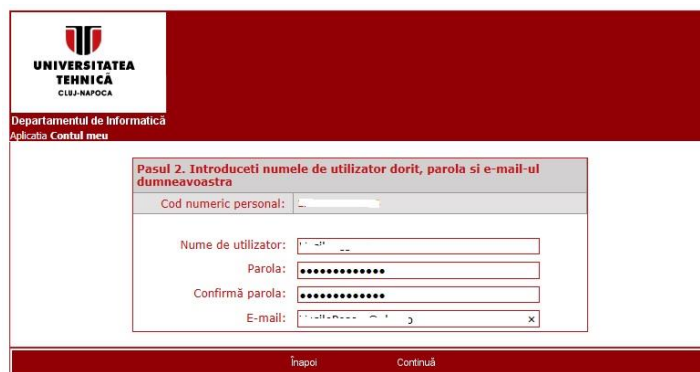

© Copyright : , Departamentul de Informatica, Universitatea Tehnica Cluj-Napoca

Dacă nu sunteți încă introdus în baza de date vă rugăm sa vă adresați secretariatului de la facultatea dvs.

În următorul ecran se introduc datele pentru contul nou creat:

- Numele de utilizator
- Parola
- Adresa de email