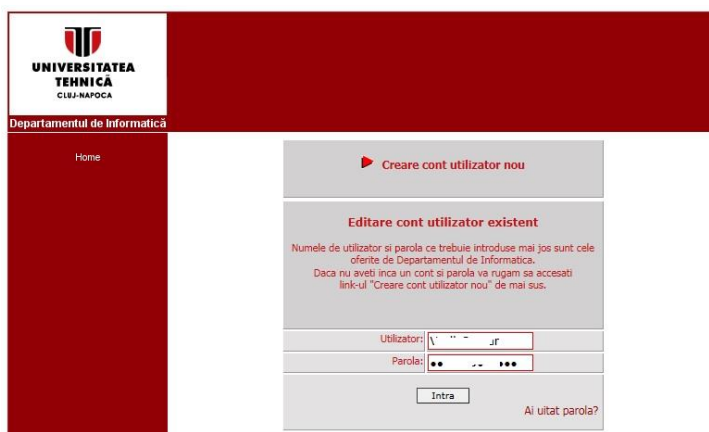

Automat sunteți conectat din nou la pagina de logare a aplicației *Contul meu*. Acum puteți intra în aplicație, folosind numele de utilizator și parola precizate la creerea contului dvs.